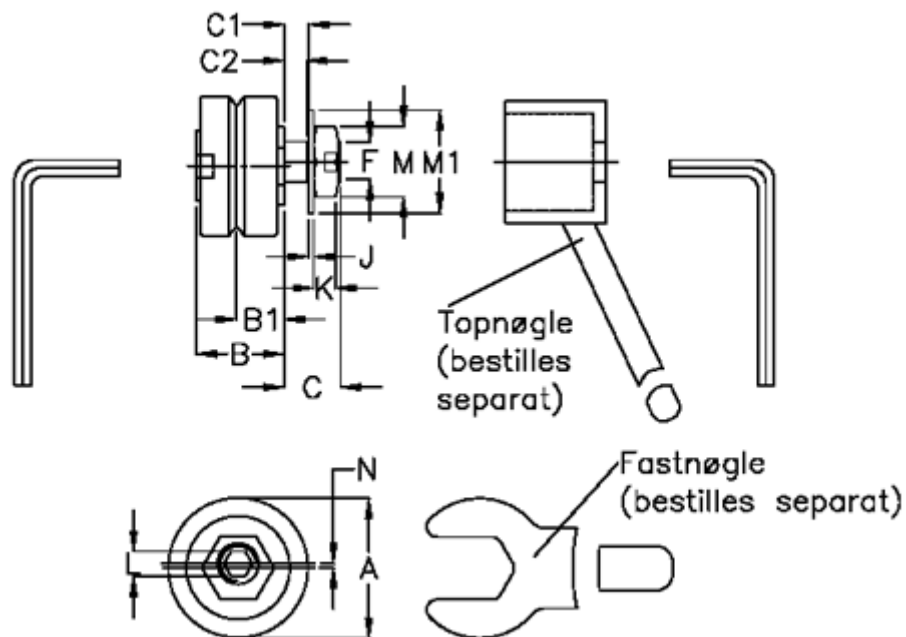

Varenummer: 0591310413

Beskrivelse: Hepco SL2 leje SS SJ 13 E-NS

## Mål

a = 12.7	K = 2
B = 10.1	L = -
B1 = 5.46	M = 7
C = 5.8	M1 = 9
C1 = 3	N = 0.50
C2 = 2.5	S = 6.25
F = M4 x 0,5	vægt kg/1000 = 8
J = 0.80	